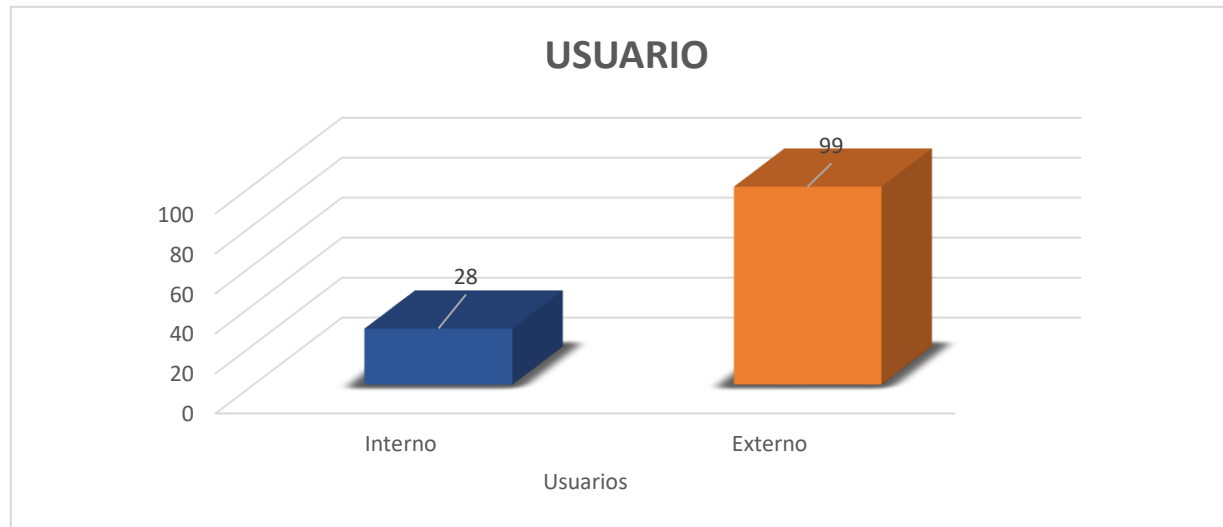

Frecuencia de consulta por tipo de usuario en la Biblioteca Legislativa del H. Congreso del Estado de Quintana Roo  
ENE - MAR del 2019

USUARIO	ENE - MAR
Interno	28
Externo	99
Total	127

Fecha de validación: 01/04/2019