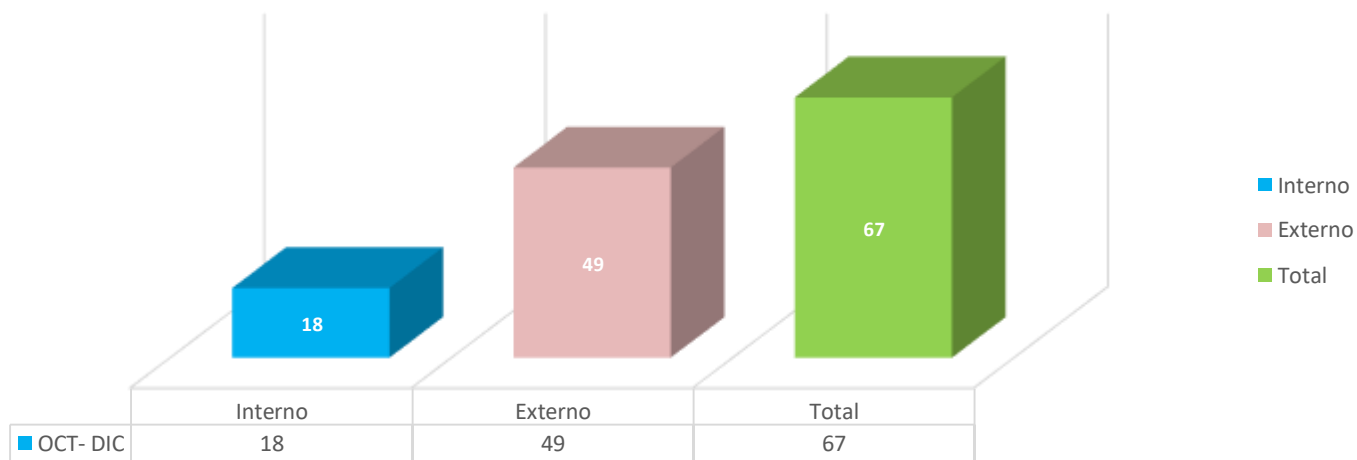

Frecuencia de consulta por tipo de usuario en la Biblioteca Legislativa del H. Congreso del Estado de Quintana Roo octubre - diciembre del 2019

| USUARIOS EN SALA | OCT- DIC |
|------------------|----------|
| Interno | 18 |
| Externo | 49 |
| Total | 67 |

USUARIOS EN SALA

Fecha de validación: 10/01/2020

Fecha de actualización: 10/01/2020