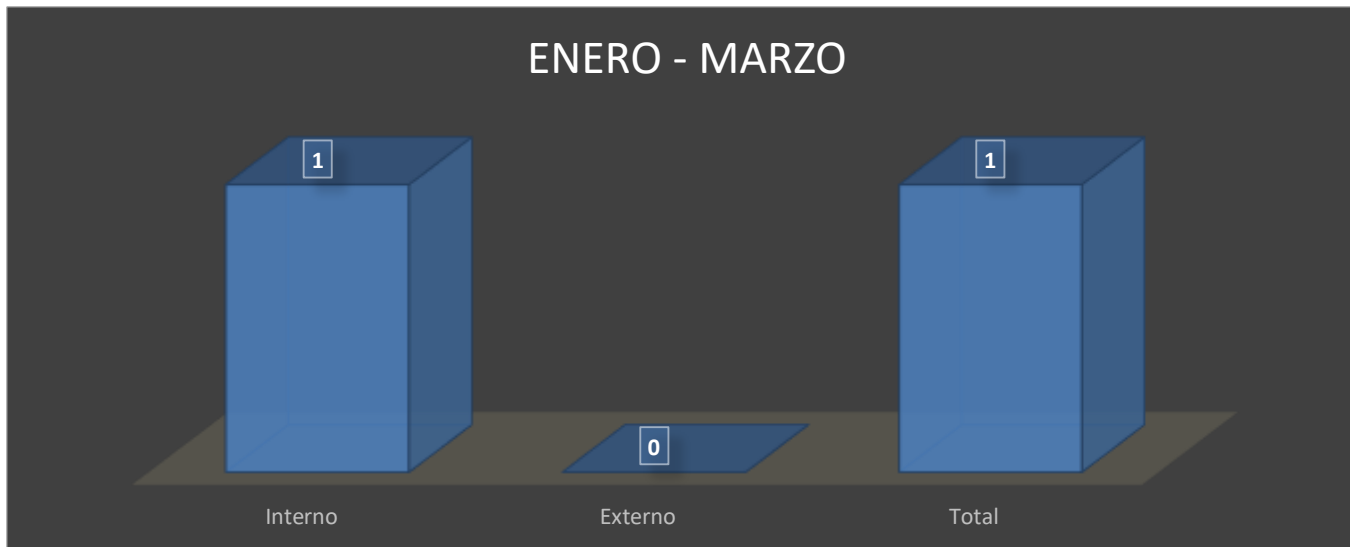

Frecuencia de consulta por tipo de usuario en la Biblioteca Legislativa del H. Congreso del Estado de Quintana Roo Enero- Marzo 2020

USUARIOS EN SALA	ENERO-MARZO
Interno	1
Externo	0
Total	1

Fecha de validación: 01/04//2020